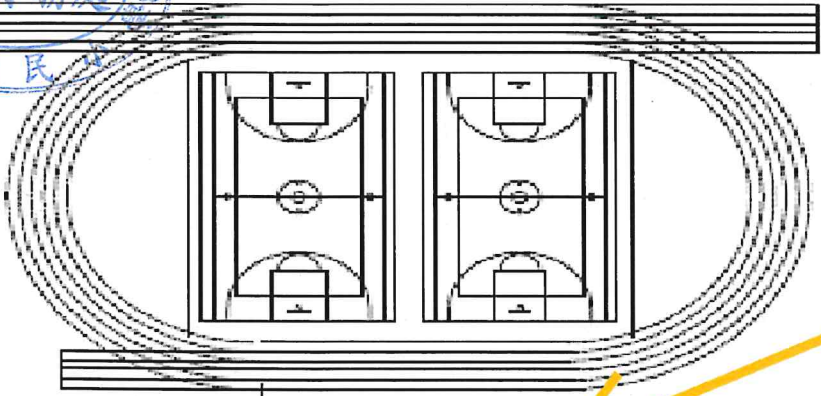

114南門路隊 路線圖

【仁愛樓】

【和平樓】

仁愛樓地下室 (防空避難室)

和平樓地下室 (汽車停車場)

【信義樓】

信義樓地下室 (汽車停車場)

【忠孝樓】

【和平方】

司令台

【南門】

遊戲區

資源回收垃圾場